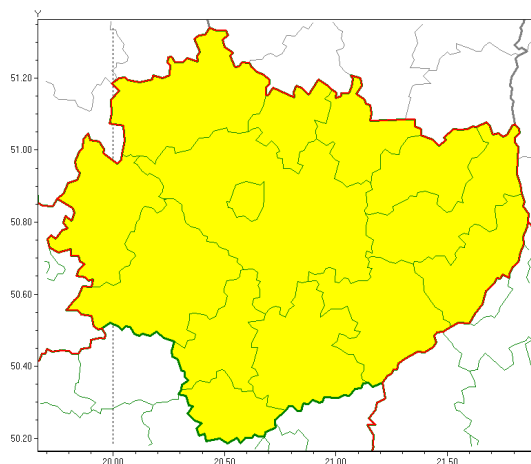

Zasięg ostrzeżeń w województwie

Burze z gradem
2020-04-29 06:49

WOJEWÓDZTWO WI TOKRZYSKIE
OSTRZEŻENIA METEOROLOGICZNE ZBIORCZO NR 46
WYKAZ OBOWIAZUJĄCYCH OSTRZEŻEŃ
o godz. 06:49 dnia 29.04.2020

Zjawisko/Stopień zagrożenia	Burze z gradem/1
Obszar (w nawiasie numer ostrzeżenia dla powiatu)	powiaty: buski(37), jędrzejowski(33), kazimierski(36), Kielce(34), kielecki(35), konecki(31), opatowski(36), ostrowiecki(34), pińczowski(35), sandomierski(37), skarżyski(33), starachowicki(33), staszowski(37), włoszczowski(32)
Ważność	od godz. 14:00 dnia 29.04.2020 do godz. 22:00 dnia 29.04.2020
Prawdopodobieństwo	90%
Przebieg	Prognozuje się wystąpienie burz z opadami deszczu miejscami od 15 mm do 25 mm oraz porywami wiatru do 75 km/h. Miejscami może liwy grad.
SMS	IMGW-PIB OSTRZEŻENIA: BURZE Z GRADEM/1 w województwie świętokrzyskim (wszystkie powiaty) od 14:00/29.04 do 22:00/29.04.2020 deszcz 25 mm, porywy 75 km/h. Dotyczy powiatów: wszystkie powiaty.
RSO	Woj. świętokrzyskie (wszystkie powiaty), IMGW-PIB wydał ostrzeżenie pierwszego stopnia o burzach z gradem
Uwagi	Brak.
Dyrektor synoptyk IMGW-PIB	Piotr Wałach